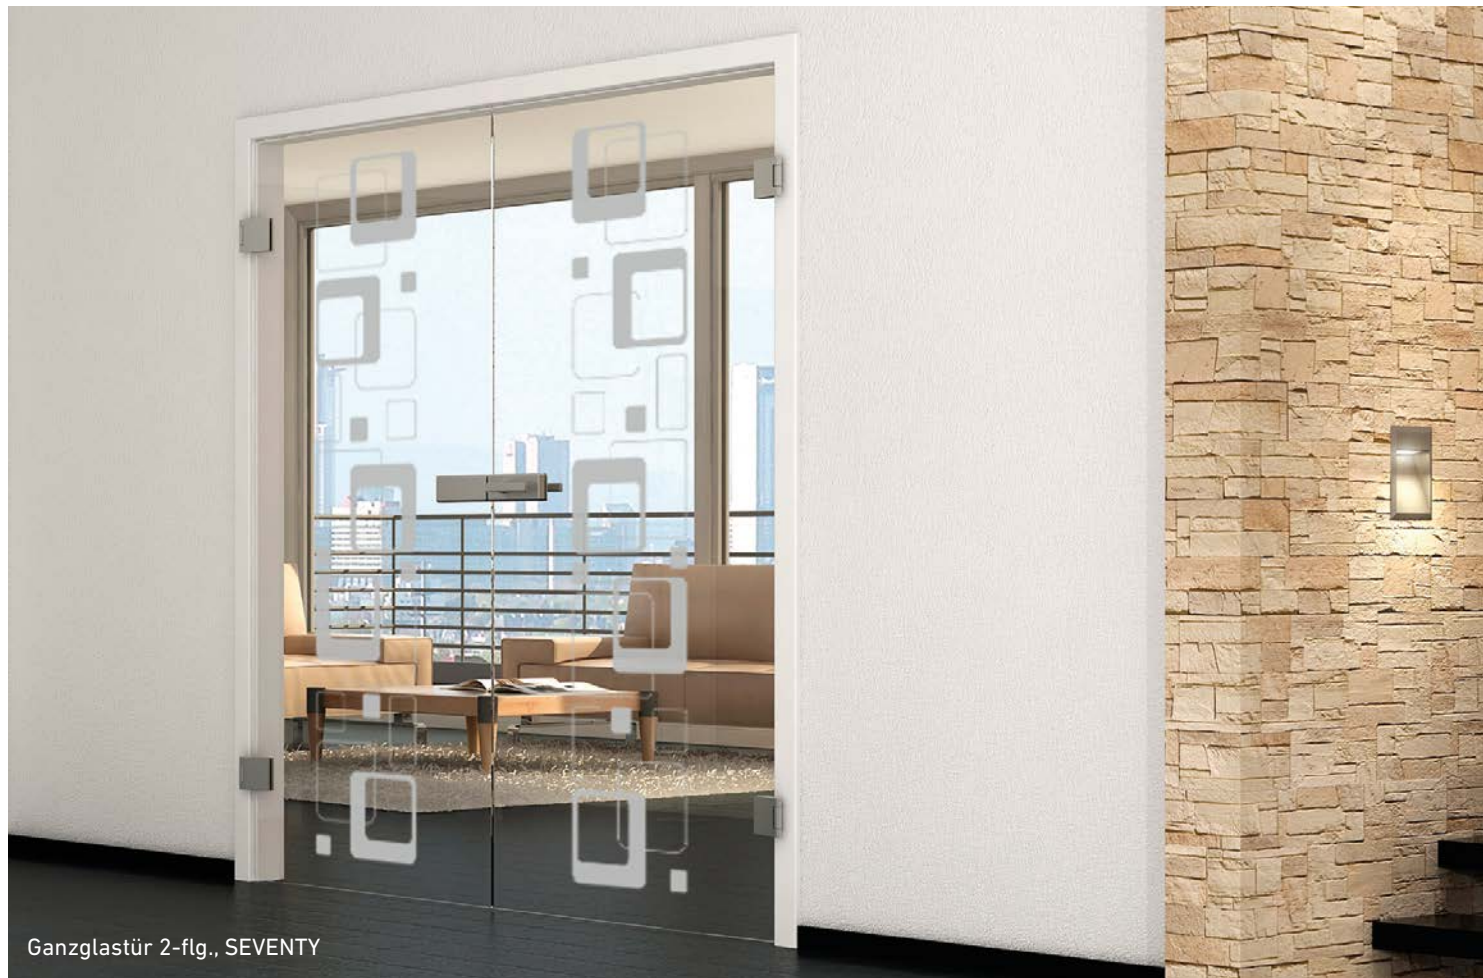

Garantiert alltagstauglich
Garantie d'adaptation au quotidien

Strapazierfähige CePaL-Türen für jedes Raumkonzept
Portes résistantes CePaL pour tout concept d'aménagement d'espace

Doppeltüren

128 | 129

2-flügelige Türen | Portes 2 Vantaux

Großzügigkeit mal 2 | Générosité fois 2

Verdoppeln Sie Ihre Möglichkeiten: Mit unseren 2-flügeligen Türen sorgen Sie für mehr Großzügigkeit, Offenheit und Licht. So kommen Ihre Räume ganz groß heraus.

Doublez vos possibilités: Assurez-vous une plus grande générosité avec nos portes à 2-Vantaux, bonne foi et lumière. Comme ça vous aurez des espaces assez grand.