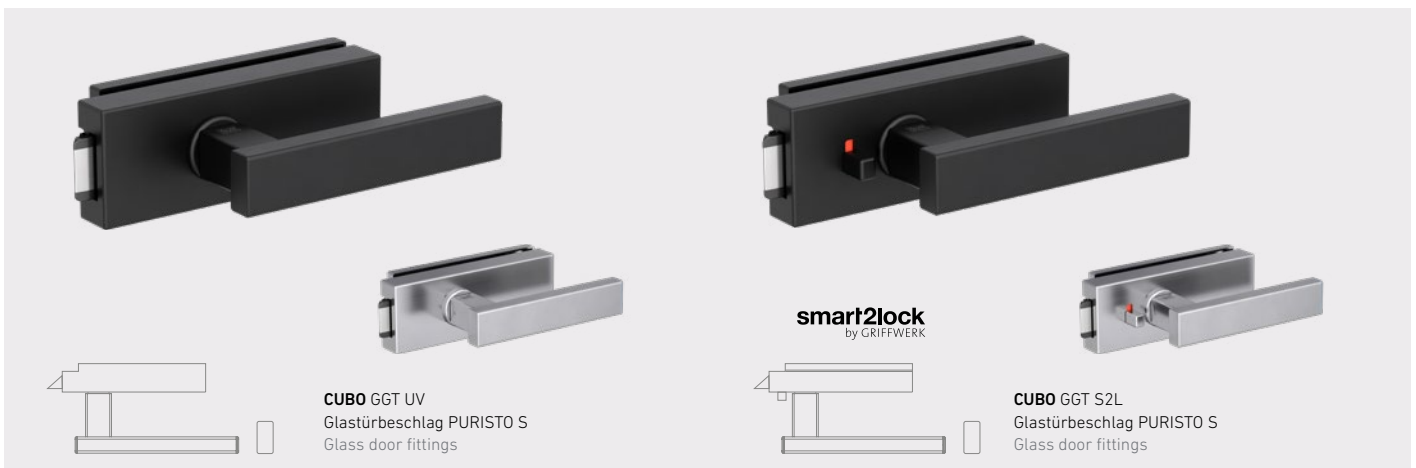

Graphitschwarz
Graphite black

Edelstahl Matt
Stainless steel matt

EINFACH STECKEN OHNE BOHREN SIMPLY PLUG IN WITHOUT DRILLING

Auf Wunsch mit
werkseitiger
Rosettenbohrung
für Griff- und
Schlüsselrosette

TOP

NOVO BB
Schnellmontagetechnik
Rapid assembly technology

smart2lock
by GRIFFWERK

NOVO S2L
Schnellmontagetechnik
Rapid assembly technology

NOVO GGT UV
Glastürbeschlag PURISTO S
Glass door fittings

smart2lock
by GRIFFWERK

NOVO GGT S2L
Glastürbeschlag PURISTO S
Glass door fittings

NEO BB
Schnellmontagetechnik
Rapid assembly technology

smart2lock
by GRIFFWERK

NEO S2L
Schnellmontagetechnik
Rapid assembly technology

NEO GGT UV
Glastürbeschlag PURISTO S
Glass door fittings

smart2lock
by GRIFFWERK

NEO GGT S2L
Glastürbeschlag PURISTO S
Glass door fittings

	Edelstahl Matt		LiveSimple Matt CN08
	Graphitschwarz		FeeJade Matt CN05
	Schwarz Matt 9005		Weiss 9010
	Anthrazit Matt 7016		Weiss 9016
	Staubgrau 7037		Authentic Grigio
	Seidengrau 7044		Authentic Bianco