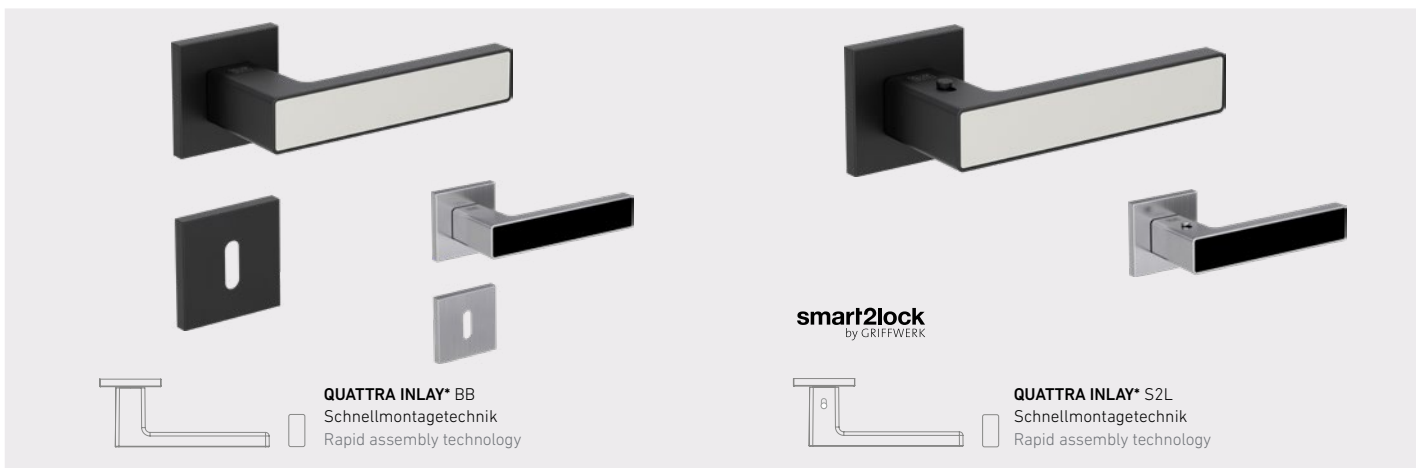

SCHNELLMONTAGE-TECHNIK (FAST2FIX) QUICK ASSEMBLY TECHNOLOGY (FAST2FIX)

- Sehr schnelle und einfache Montage
- Schnellmontagetechnik
- Rosettenstärke: 6 mm
- M4-Verschraubung
- Hochhaltefeder (Druckfedertechnik)
- Für Türstärken bis 65 mm
- Auch mit smart2lock-Technik

Graphitschwarz
Graphite black

Edelstahl Matt
Stainless steel matt

EINFACH STECKEN OHNE BOHREN SIMPLY PLUG IN WITHOUT DRILLING

Auf Wunsch mit
werkseitiger
Rosettenbohrung
für Griff- und
Schlüsselrosette

TOP

NOVO GGT S2L
Glastürbeschlag PURISTO S
Glass door fittings

NEO BB
Schnellmontagetechnik
Rapid assembly technology

smart2lock
by GRIFFWERK

NEO S2L
Schnellmontagetechnik
Rapid assembly technology

NEO GGT UV
Glastürbeschlag PURISTO S
Glass door fittings

smart2lock
by GRIFFWERK

NEO GGT S2L
Glastürbeschlag PURISTO S
Glass door fittings

	Edelstahl Matt		LiveSimple Matt CN08
	Graphitschwarz		FeeJade Matt CN05
	Schwarz Matt 9005		Weiss 9010
	Anthrazit Matt 7016		Weiss 9016
	Staubgrau 7037		Authentic Grigio
	Seidengrau 7044		Authentic Bianco