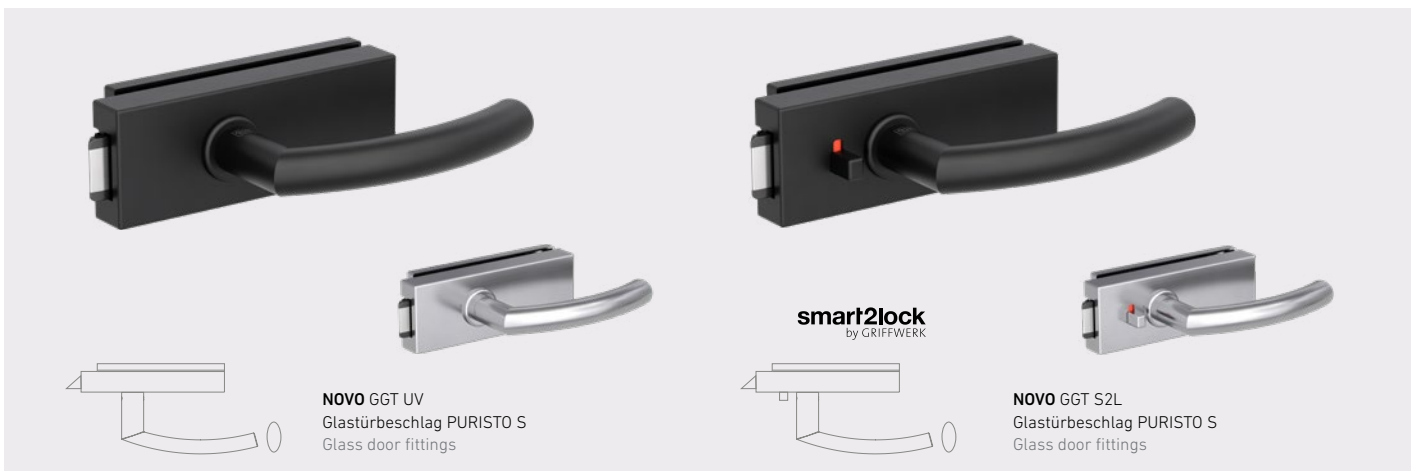

SCHNELLMONTAGE-TECHNIK (FAST2FIX) QUICK ASSEMBLY TECHNOLOGY (FAST2FIX)

- Sehr schnelle und einfache Montage
- Schnellmontagetechnik
- Rosettenstärke: 6 mm
- M4-Verschraubung
- Hochhaltefeder (Druckfedertechnik)
- Für Türstärken bis 65 mm
- Auch mit smart2lock-Technik

Graphitschwarz
Graphite black

Edelstahl Matt
Stainless steel matt

EINFACH STECKEN OHNE BOHREN SIMPLY PLUG IN WITHOUT DRILLING

Auf Wunsch mit
werkseitiger
Rosettenbohrung
für Griff- und
Schlüsselrosette

TOP

MONO

MONO BB
Schnellmontagetechnik
Rapid assembly technology

MONO S2L
Schnellmontagetechnik
Rapid assembly technology

MONO GGT UV
Glastürbeschlag PURISTO S
Glass door fittings

MONO GGT S2L
Glastürbeschlag PURISTO S
Glass door fittings

NOVO BB
Schnellmontagetechnik
Rapid assembly technology

smart2lock
by GRIFFWERK

NOVO S2L
Schnellmontagetechnik
Rapid assembly technology

NOVO GGT UV
Glastürbeschlag PURISTO S
Glass door fittings

smart2lock
by GRIFFWERK