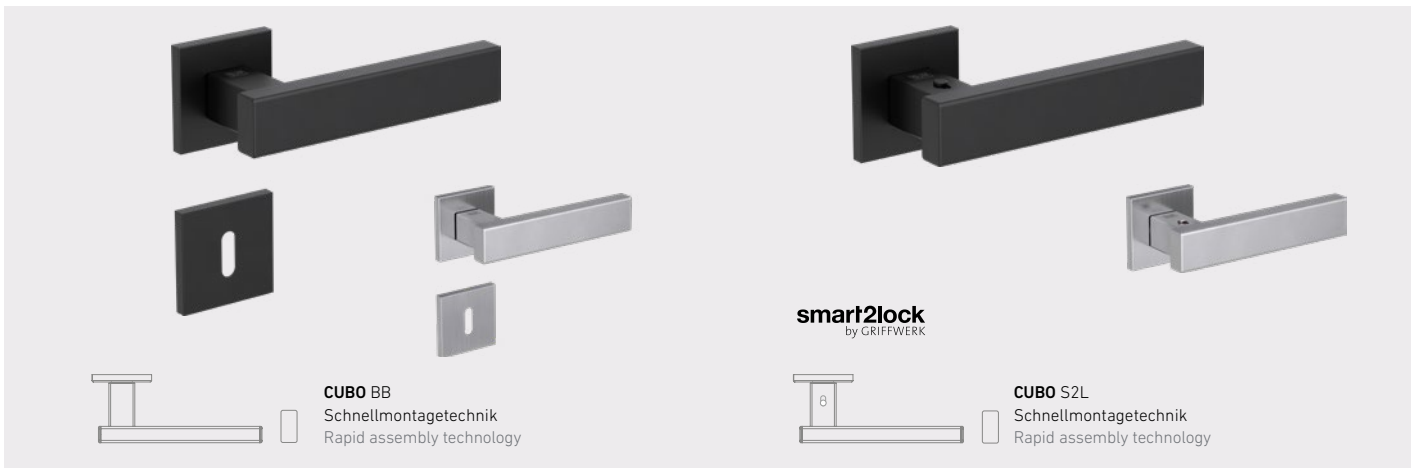

SCHNELLMONTAGE-TECHNIK (FAST2FIX) QUICK ASSEMBLY TECHNOLOGY (FAST2FIX)

- Sehr schnelle und einfache Montage
- Schnellmontagetechnik
- Rosettenstärke: 6 mm
- M4-Verschraubung
- Hochhaltefeder (Druckfedertechnik)
- Für Türstärken bis 65 mm
- Auch mit smart2lock-Technik

Graphitschwarz
Graphite black

Edelstahl Matt
Stainless steel matt

EINFACH STECKEN OHNE BOHREN SIMPLY PLUG IN WITHOUT DRILLING

Auf Wunsch mit
werkseitiger
Rosettenbohrung
für Griff- und
Schlüsselrosette

TOP

NOVO GGT S2L
Glastürbeschlag PURISTO S
Glass door fittings

NEO BB
Schnellmontagetechnik
Rapid assembly technology

smart2lock
by GRIFFWERK

NEO S2L
Schnellmontagetechnik
Rapid assembly technology

NEO GGT UV
Glastürbeschlag PURISTO S
Glass door fittings

smart2lock
by GRIFFWERK

NEO GGT S2L
Glastürbeschlag PURISTO S
Glass door fittings

	Edelstahl Matt		LiveSimple Matt CN08
	Graphitschwarz		FeeJade Matt CN05
	Schwarz Matt 9005		Weiss 9010
	Anthrazit Matt 7016		Weiss 9016
	Staubgrau 7037		Authentic Grigio
	Seidengrau 7044		Authentic Bianco