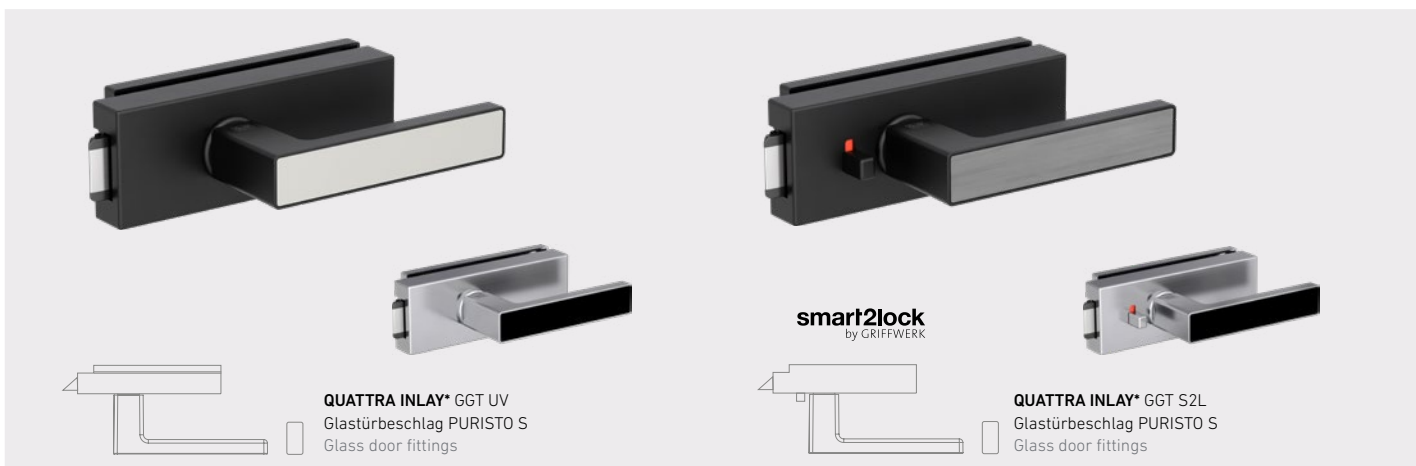

Graphitschwarz
Graphite black

Edelstahl Matt
Stainless steel matt

EINFACH STECKEN OHNE BOHREN SIMPLY PLUG IN WITHOUT DRILLING

Auf Wunsch mit
werkseitiger
Rosettenbohrung
für Griff- und
Schlüsselrosette

TOP

NOVO GGT S2L
Glastürbeschlag PURISTO S
Glass door fittings

NEO BB
Schnellmontagetechnik
Rapid assembly technology

smart2lock
by GRIFFWERK

NEO S2L
Schnellmontagetechnik
Rapid assembly technology

NEO GGT UV
Glastürbeschlag PURISTO S
Glass door fittings

smart2lock
by GRIFFWERK

NEO GGT S2L
Glastürbeschlag PURISTO S
Glass door fittings

	Edelstahl Matt		LiveSimple Matt CN08
	Graphitschwarz		FeeJade Matt CN05
	Schwarz Matt 9005		Weiss 9010
	Anthrazit Matt 7016		Weiss 9016
	Staubgrau 7037		Authentic Grigio
	Seidengrau 7044		Authentic Bianco