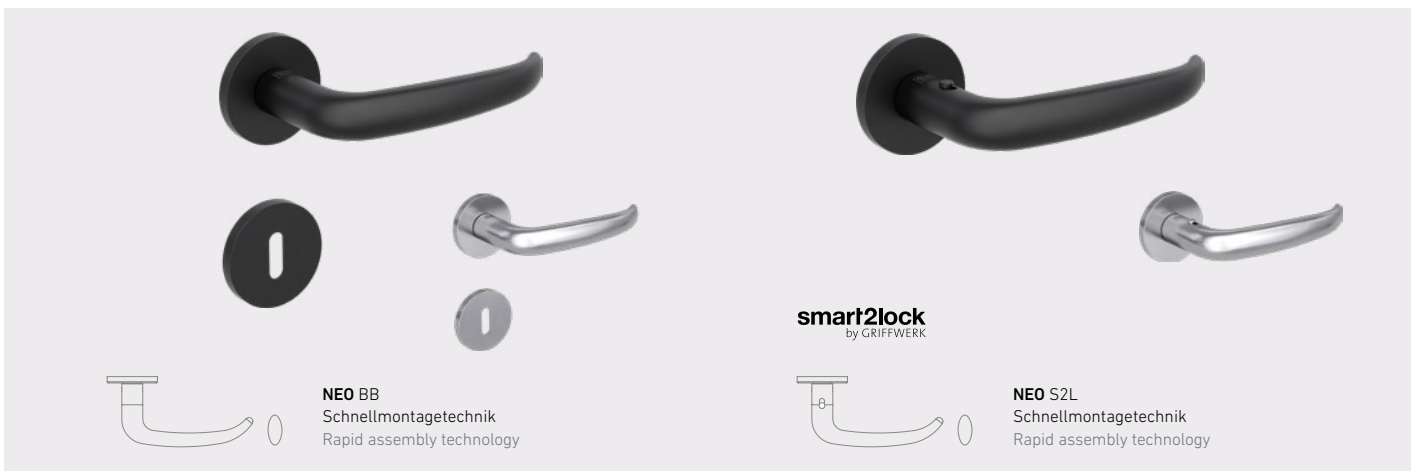

SCHNELLMONTAGE-TECHNIK (FAST2FIX) QUICK ASSEMBLY TECHNOLOGY (FAST2FIX)

- Sehr schnelle und einfache Montage
- Schnellmontagetechnik
- Rosettenstärke: 6 mm
- M4-Verschraubung
- Hochhaltefeder (Druckfedertechnik)
- Für Türstärken bis 65 mm
- Auch mit smart2lock-Technik

Graphitschwarz
Graphite black

Edelstahl Matt
Stainless steel matt

EINFACH STECKEN OHNE BOHREN SIMPLY PLUG IN WITHOUT DRILLING

Auf Wunsch mit
werkseitiger
Rosettenbohrung
für Griff- und
Schlüsselrosette

TOP

NOVO BB
Schnellmontagetechnik
Rapid assembly technology

smart2lock
by GRIFFWERK

NOVO S2L
Schnellmontagetechnik
Rapid assembly technology

NOVO GGT UV
Glastürbeschlag PURISTO S
Glass door fittings

smart2lock
by GRIFFWERK

NOVO GGT S2L
Glastürbeschlag PURISTO S
Glass door fittings

NEO BB
Schnellmontagetechnik
Rapid assembly technology

smart2lock
by GRIFFWERK

NEO S2L
Schnellmontagetechnik
Rapid assembly technology

NEO GGT UV
Glastürbeschlag PURISTO S
Glass door fittings