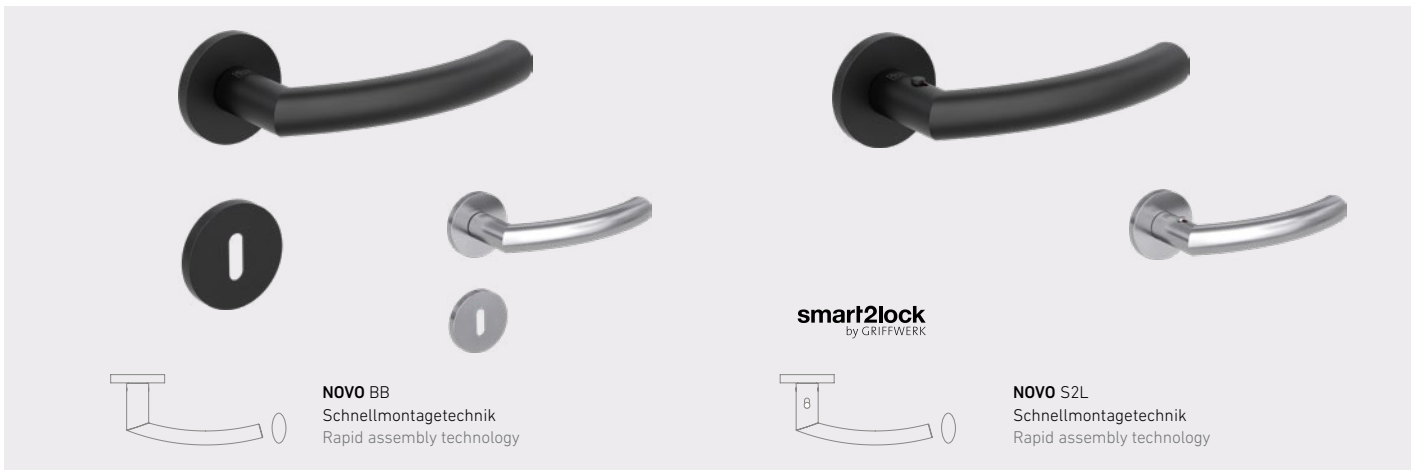

SCHNELLMONTAGE-TECHNIK (FAST2FIX) QUICK ASSEMBLY TECHNOLOGY (FAST2FIX)

- Sehr schnelle und einfache Montage
- Schnellmontagetechnik
- Rosettenstärke: 6 mm
- M4-Verschraubung
- Hochhaltefeder (Druckfedertechnik)
- Für Türstärken bis 65 mm
- Auch mit smart2lock-Technik

Graphitschwarz
Graphite black

Edelstahl Matt
Stainless steel matt

EINFACH STECKEN OHNE BOHREN SIMPLY PLUG IN WITHOUT DRILLING

Auf Wunsch mit
werkseitiger
Rosettenbohrung
für Griff- und
Schlüsselrosette

TOP

MONO

MONO BB
Schnellmontagetechnik
Rapid assembly technology

MONO S2L
Schnellmontagetechnik
Rapid assembly technology

MONO GGT UV
Glastürbeschlag PURISTO S
Glass door fittings

MONO GGT S2L
Glastürbeschlag PURISTO S
Glass door fittings

NOVO BB
Schnellmontagetechnik
Rapid assembly technology

smart2lock
by GRIFFWERK

NOVO S2L
Schnellmontagetechnik
Rapid assembly technology

NOVO GGT UV
Glastürbeschlag PURISTO S
Glass door fittings

smart2lock
by GRIFFWERK