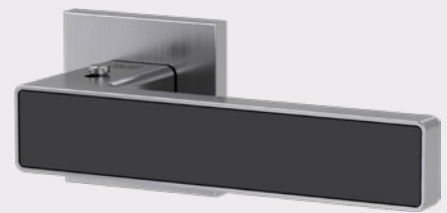

THE IDEAL FITTING FOR YOUR DOOR

Our QUATTRA INLAY fitting adapts to your desired door. You can choose from a wide range of surface inlays analogous to our most exciting door surfaces.