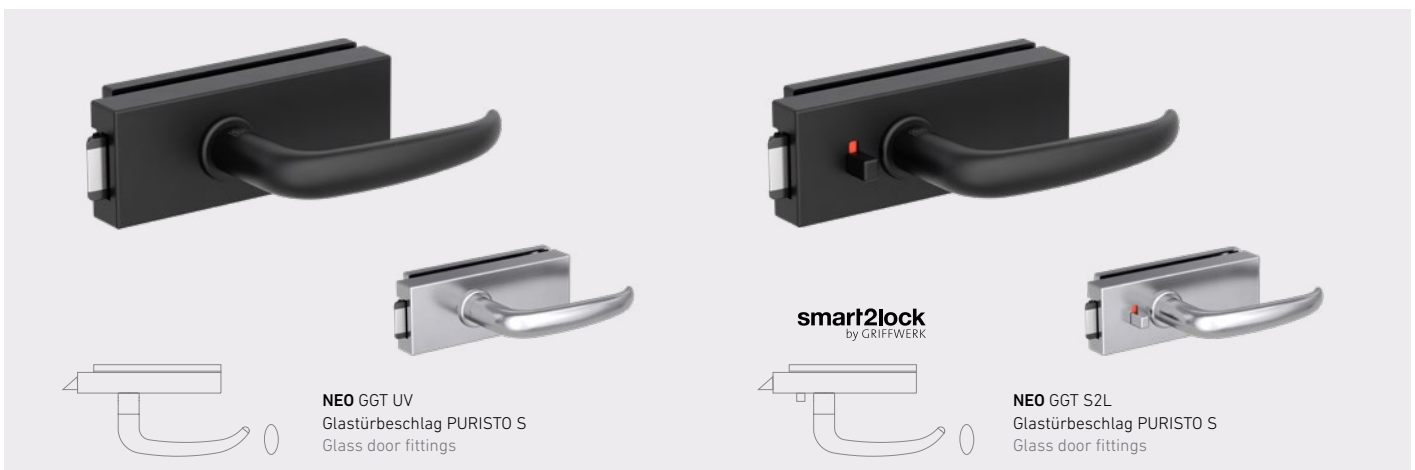

Graphitschwarz
Graphite black

Edelstahl Matt
Stainless steel matt

EINFACH STECKEN OHNE BOHREN SIMPLY PLUG IN WITHOUT DRILLING

Auf Wunsch mit
werkseitiger
Rosettenbohrung
für Griff- und
Schlüsselrosette

TOP

MONO

MONO BB
Schnellmontagetechnik
Rapid assembly technology

MONO S2L
Schnellmontagetechnik
Rapid assembly technology

MONO GGT UV
Glastürbeschlag PURISTO S
Glass door fittings

MONO GGT S2L
Glastürbeschlag PURISTO S
Glass door fittings

NOVO BB
Schnellmontagetechnik
Rapid assembly technology

smart2lock
by GRIFFWERK

NOVO S2L
Schnellmontagetechnik
Rapid assembly technology

NOVO GGT UV
Glastürbeschlag PURISTO S
Glass door fittings

smart2lock
by GRIFFWERK

NOVO GGT S2L
Glastürbeschlag PURISTO S
Glass door fittings

NEO BB
Schnellmontagetechnik
Rapid assembly technology

smart2lock
by GRIFFWERK

NEO S2L
Schnellmontagetechnik
Rapid assembly technology

NEO GGT UV
Glastürbeschlag PURISTO S
Glass door fittings