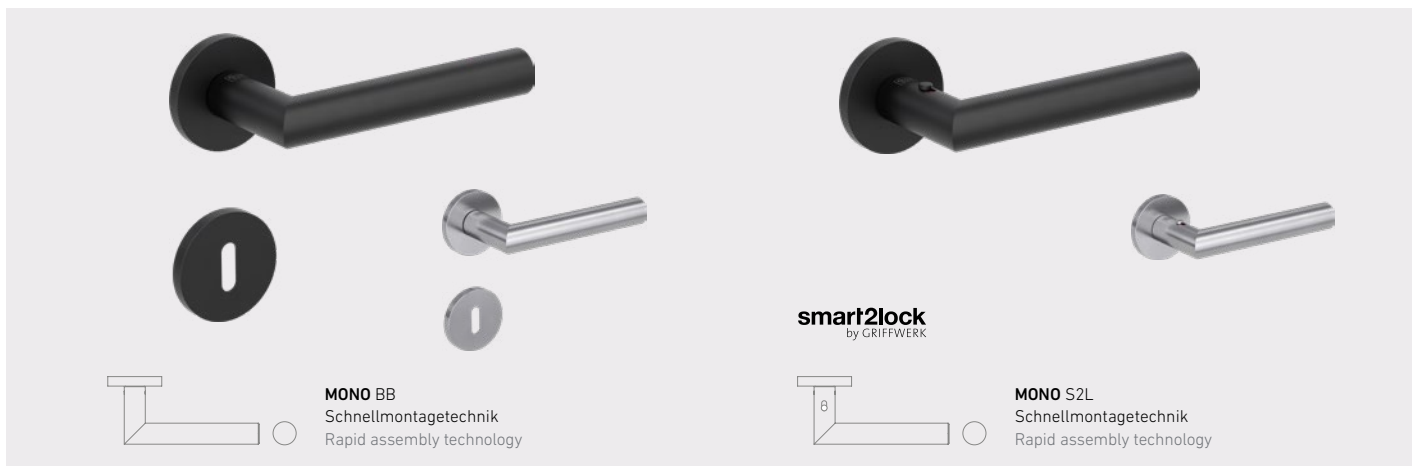

DOOR HANDLES AND ACCESSORIES FOR ALL APPLICATIONS

Door fittings are a defining stylistic element of the door and emphasise the architectural character of the room. Our comprehensive range offers a variety of designs and the right solution for every requirement: from door handles and glass door fittings to matching hinges.

SCHNELLMONTAGE-TECHNIK (FAST2FIX) QUICK ASSEMBLY TECHNOLOGY (FAST2FIX)

- Sehr schnelle und einfache Montage
- Schnellmontagetechnik
- Rosettenstärke: 6 mm
- M4-Verschraubung
- Hochhaltefeder (Druckfedertechnik)
- Für Türstärken bis 65 mm
- Auch mit smart2lock-Technik

Graphitschwarz
Graphite black

Edelstahl Matt
Stainless steel matt

EINFACH STECKEN OHNE BOHREN SIMPLY PLUG IN WITHOUT DRILLING

Auf Wunsch mit
werkseitiger
Rosettenbohrung
für Griff- und
Schlüsselrosette

TOP

MONO

MONO BB
Schnellmontagetechnik
Rapid assembly technology

MONO S2L
Schnellmontagetechnik
Rapid assembly technology

MONO GGT UV
Glastürbeschlag PURISTO S
Glass door fittings

MONO GGT S2L
Glastürbeschlag PURISTO S
Glass door fittings