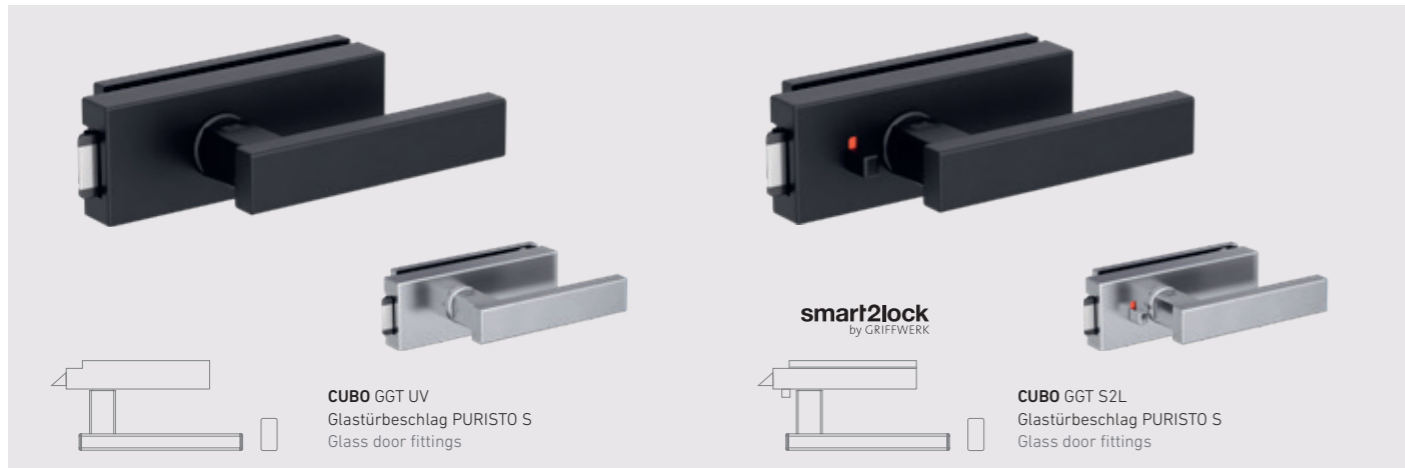

TOP

CUBO

TOP

QUATTRA INLAY

	Edelstahl Matt		LiveSimple Matt CN08
	Graphitschwarz		FeelJade Matt CN05
	Schwarz Matt 9005		Weiss 9010
	Anthrazit Matt 7016		Weiss 9016
	Staubgrau 7037		Authentic Risseiche
	Seidengrau 7044		Authentic Asteiche

DER IDEALE BESCHLAG FÜR IHRE TÜR

Unser Beschlag QUATTRA INLAY passt sich Ihrer Wunschtür an. Es stehen Ihnen eine Vielzahl an Oberflächeninlays analog zu unseren spannendsten Türoberflächen zur Verfügung.

THE IDEAL FITTING FOR YOUR DOOR

Our QUATTRA INLAY fitting adapts to your desired door. You can choose from a wide range of surface inlays analogous to our most exciting door surfaces.