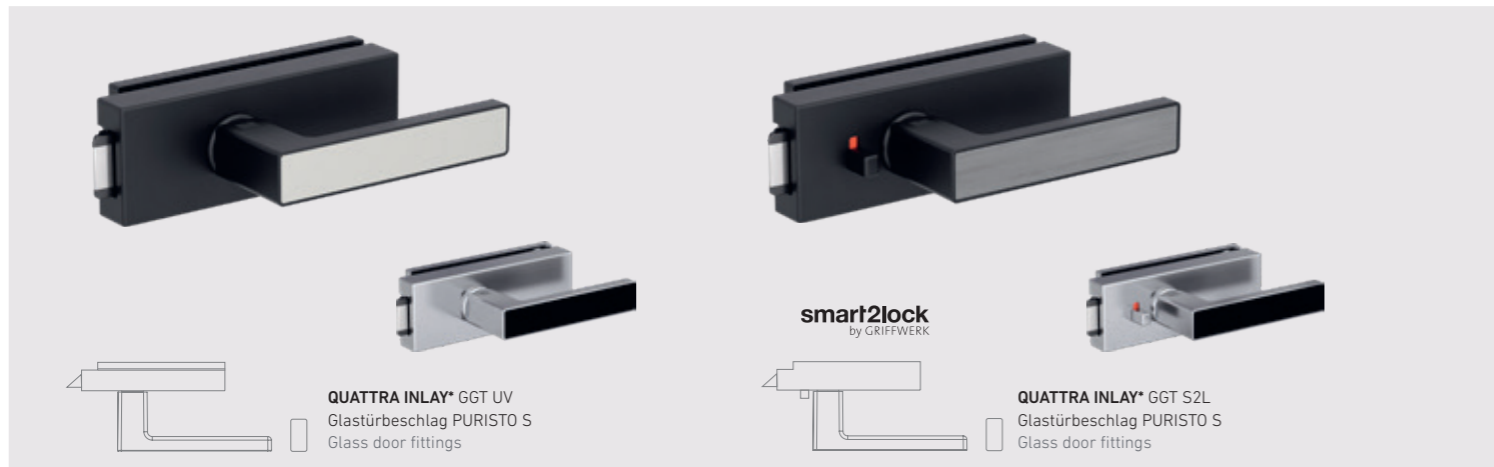

TOP

QUATTRA INLAY