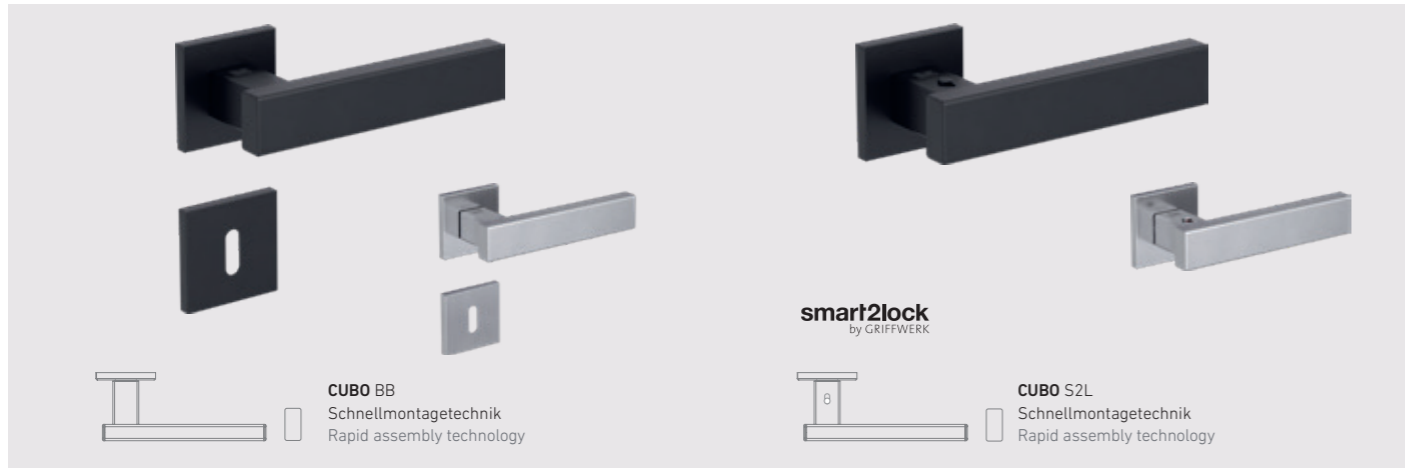

TOP

CUBO

TOP

QUATTRA INLAY

	Edelstahl Matt		LiveSimple Matt CN08
	Graphitschwarz		FeelJade Matt CN05
	Schwarz Matt 9005		Weiss 9010
	Anthrazit Matt 7016		Weiss 9016
	Staubgrau 7037		Authentic Risseiche
	Seidengrau 7044		Authentic Asteiche

DER IDEALE BESCHLAG FÜR IHRE TÜR

Unser Beschlag QUATTRA INLAY passt sich Ihrer Wunschtür an. Es stehen Ihnen eine Vielzahl an Oberflächeninlays analog zu unseren spannendsten Türoberflächen zur Verfügung.

THE IDEAL FITTING FOR YOUR DOOR

Our QUATTRA INLAY fitting adapts to your desired door. You can choose from a wide range of surface inlays analogous to our most exciting door surfaces.