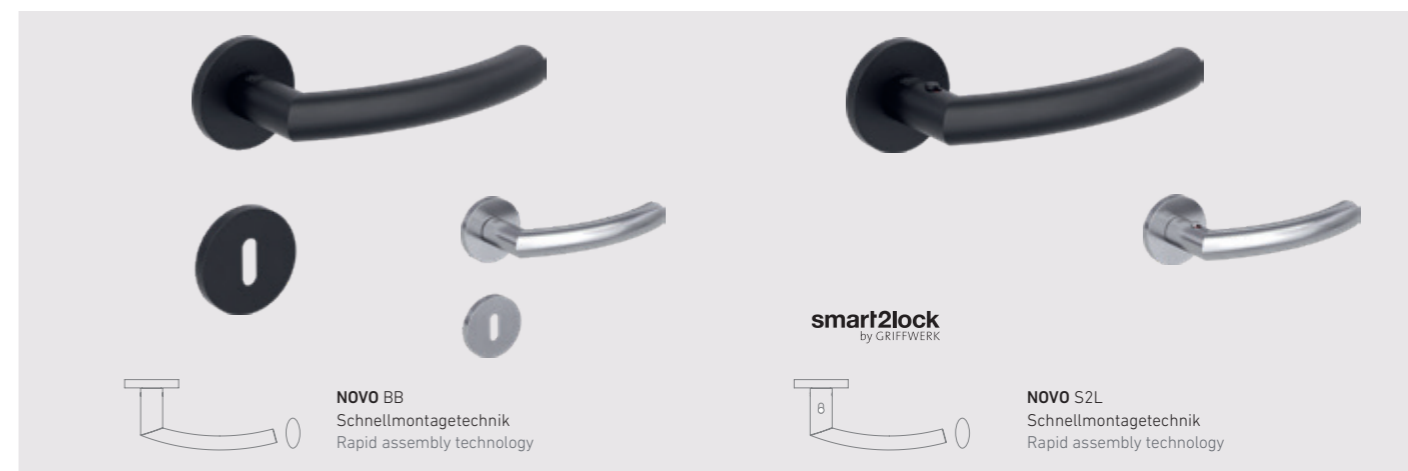

SCHNELLMONTAGE-TECHNIK (FAST2FIX) QUICK ASSEMBLY TECHNOLOGY (FAST2FIX)

- Sehr schnelle und einfache Montage
- Schnellmontagetechnik
- Rosettenstärke: 6 mm
- M4-Verschraubung
- Hochhaltefeder (Druckfedertechnik)
- Für Türstärken bis 65 mm
- Auch mit smart2lock-Technik

Graphitschwarz
Graphite black

Edelstahl Matt
Stainless steel matt

EINFACH STECKEN OHNE BOHREN SIMPLY PLUG IN WITHOUT DRILLING

Auf Wunsch mit
werkseitiger
Rosettenbohrung
für Griff- und
Schlüsselrosette

TOP MONO

MONO BB
Schnellmontagetechnik
Rapid assembly technology

MONO S2L
Schnellmontagetechnik
Rapid assembly technology

MONO GGT UV
Glastürbeschlag PURISTO S
Glass door fittings

MONO GGT S2L
Glastürbeschlag PURISTO S
Glass door fittings

TOP NOVO

NOVO BB
Schnellmontagetechnik
Rapid assembly technology

NOVO S2L
Schnellmontagetechnik
Rapid assembly technology

NOVO GGT UV
Glastürbeschlag PURISTO S
Glass door fittings

NOVO GGT S2L
Glastürbeschlag PURISTO S
Glass door fittings