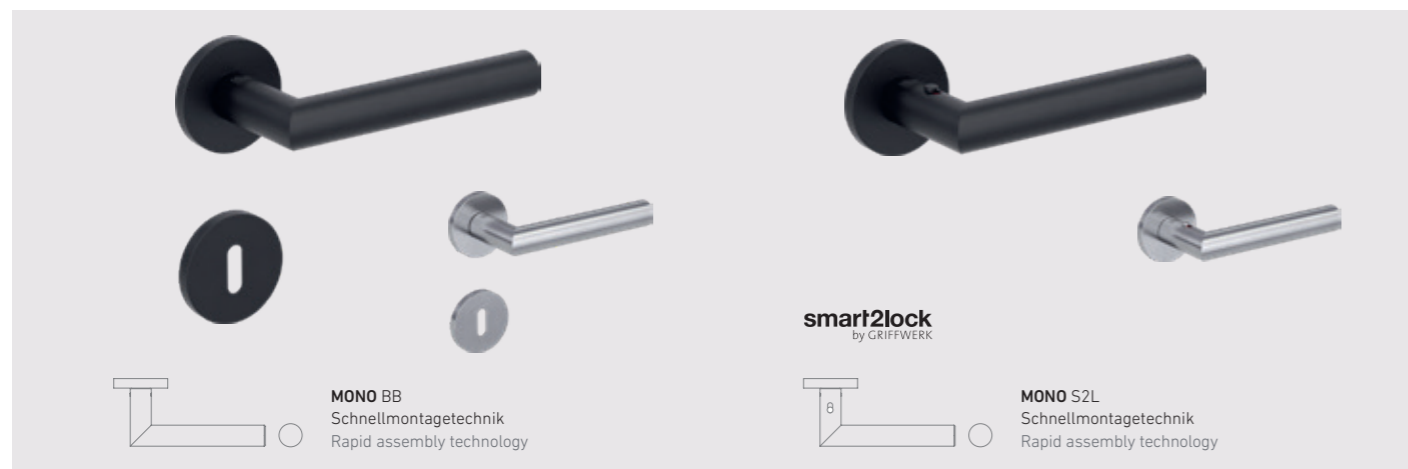

SCHNELLMONTAGE-TECHNIK (FAST2FIX) QUICK ASSEMBLY TECHNOLOGY (FAST2FIX)

- Sehr schnelle und einfache Montage
- Schnellmontagetechnik
- Rosettenstärke: 6 mm
- M4-Verschraubung
- Hochhaltefeder (Druckfedertechnik)
- Für Türstärken bis 65 mm
- Auch mit smart2lock-Technik

Graphitschwarz
Graphite black

Edelstahl Matt
Stainless steel matt

EINFACH STECKEN OHNE BOHREN SIMPLY PLUG IN WITHOUT DRILLING

Auf Wunsch mit
werkseitiger
Rosettenbohrung
für Griff- und
Schlüsselrosette

TOP MONO

MONO BB
Schnellmontagetechnik
Rapid assembly technology

MONO S2L
Schnellmontagetechnik
Rapid assembly technology

MONO GGT UV
Glastürbeschlag PURISTO S
Glass door fittings

MONO GGT S2L
Glastürbeschlag PURISTO S
Glass door fittings