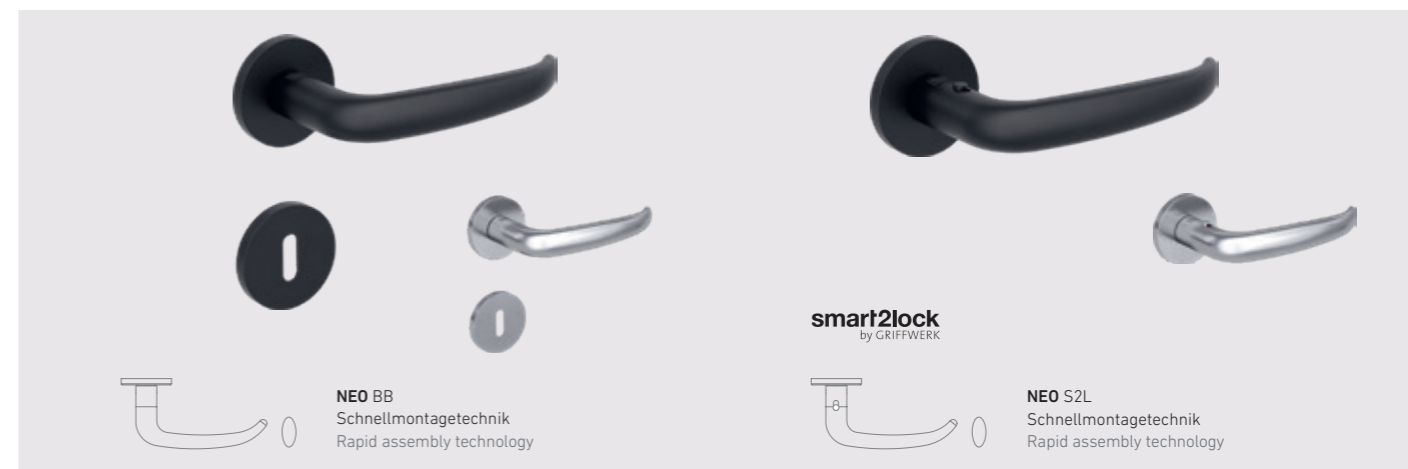

SCHNELLMONTAGE-TECHNIK (FAST2FIX) QUICK ASSEMBLY TECHNOLOGY (FAST2FIX)

- Sehr schnelle und einfache Montage
- Schnellmontagetechnik
- Rosettenstärke: 6 mm
- M4-Verschraubung
- Hochhaltefeder (Druckfedertechnik)
- Für Türstärken bis 65 mm
- Auch mit smart2lock-Technik

Graphitschwarz
Graphite black

Edelstahl Matt
Stainless steel matt

EINFACH STECKEN OHNE BOHREN SIMPLY PLUG IN WITHOUT DRILLING

Auf Wunsch mit
werkseitiger
Rosettenbohrung
für Griff- und
Schlüsselrosette

TOP MONO

TOP NOVO

NOVO BB
Schnellmontagetechnik
Rapid assembly technology

NOVO S2L
Schnellmontagetechnik
Rapid assembly technology

NOVO GGT UV
Glastürbeschlag PURISTO S
Glass door fittings

NOVO GGT S2L
Glastürbeschlag PURISTO S
Glass door fittings

TOP NEO

NEO BB
Schnellmontagetechnik
Rapid assembly technology

NEO S2L
Schnellmontagetechnik
Rapid assembly technology

NEO GGT UV
Glastürbeschlag PURISTO S
Glass door fittings

NEO GGT S2L
Glastürbeschlag PURISTO S
Glass door fittings