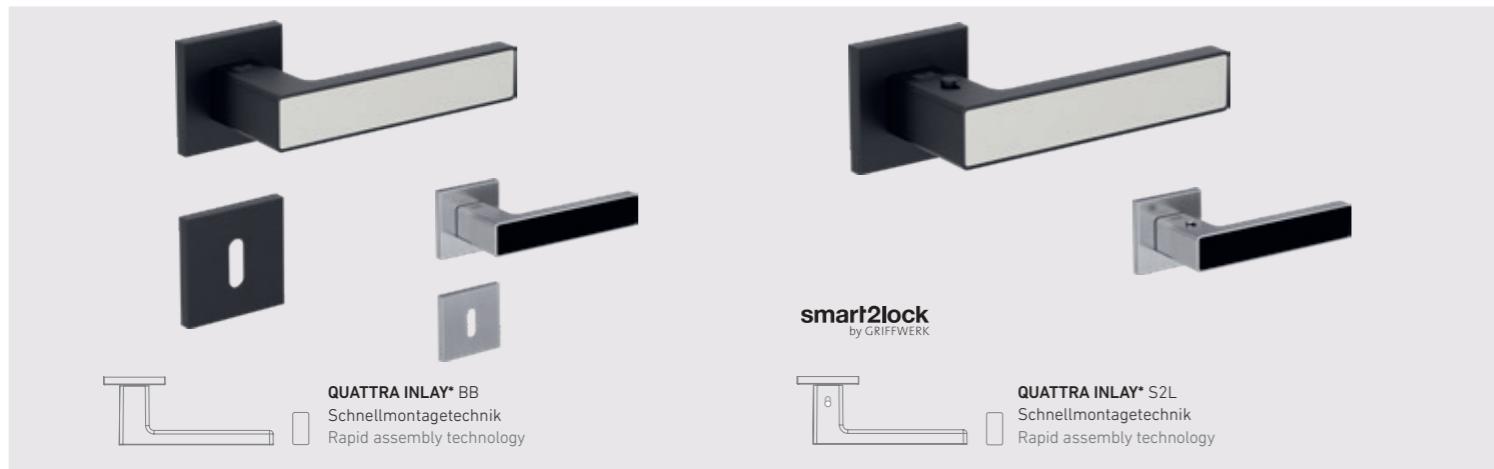

TOP

QUATTRA INLAY