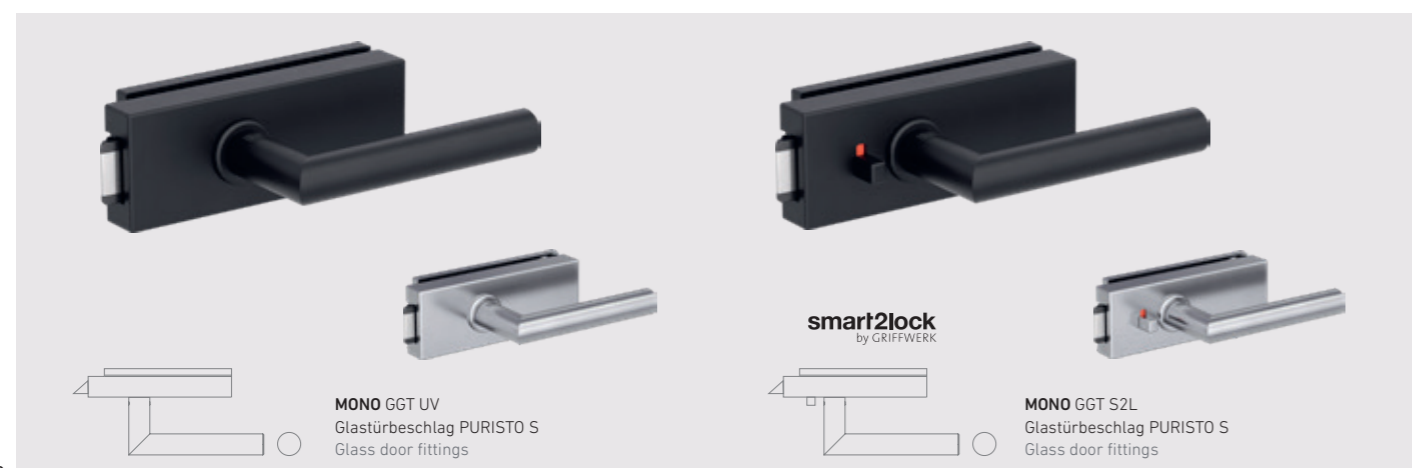

DOOR HANDLES AND ACCESSORIES FOR ALL APPLICATIONS

Door fittings are a defining stylistic element of the door and emphasise the architectural character of the room. Our comprehensive range offers a variety of designs and the right solution for every requirement: from door handles and glass door fittings to matching hinges.

SCHNELLMONTAGE-TECHNIK (FAST2FIX) QUICK ASSEMBLY TECHNOLOGY (FAST2FIX)

- Sehr schnelle und einfache Montage
- Schnellmontagetechnik
- Rosettenstärke: 6 mm
- M4-Verschraubung
- Hochhaltefeder (Druckfedertechnik)
- Für Türstärken bis 65 mm
- Auch mit smart2lock-Technik

Graphitschwarz
Graphite black

Edelstahl Matt
Stainless steel matt

EINFACH STECKEN OHNE BOHREN SIMPLY PLUG IN WITHOUT DRILLING

Auf Wunsch mit
werkseitiger
Rosettenbohrung
für Griff- und
Schlüsselrosette

TOP MONO

MONO BB
Schnellmontagetechnik
Rapid assembly technology

MONO S2L
Schnellmontagetechnik
Rapid assembly technology

MONO GGT UV
Glastürbeschlag PURISTO S
Glass door fittings

MONO GGT S2L
Glastürbeschlag PURISTO S
Glass door fittings