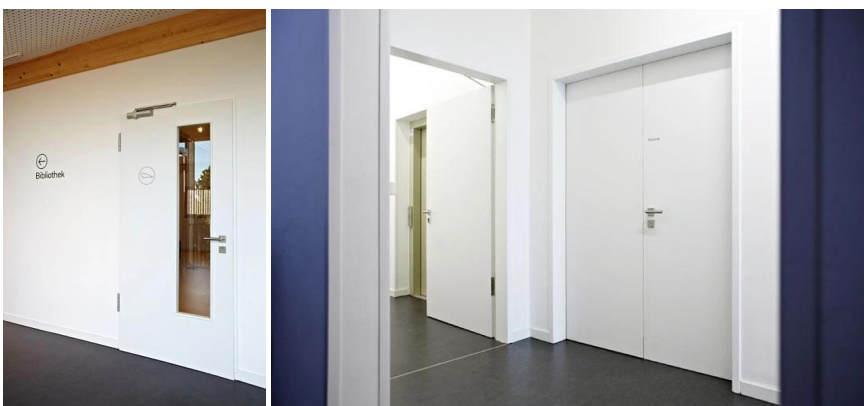

Gebäudetyp: Mixed Use

Jahr: 2022

Bauart: Sanierung

Marke: GARANT

Eine Visitenkarte für das Wattenmeer bei Cuxhaven, nachhaltig und harmonisch in seine Umgebung eingepasst – dieser baulichen Herausforderung stellten sich die Architekten des neuen Besucherzentrums im dortigen Nationalpark. Im Zuge des Kunstprojekts Zwölf25 wurde die neue Bildungsstätte am 21. Oktober 2015 feierlich eröffnet.

Galerie